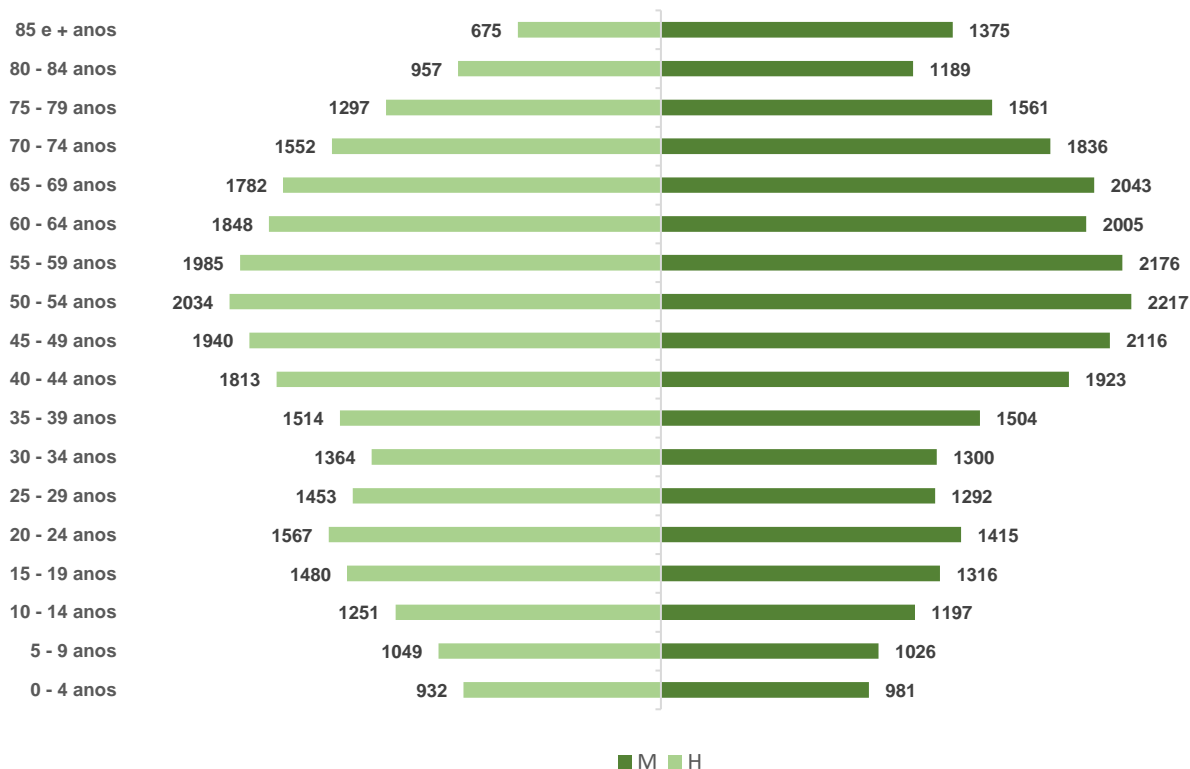

ALCOBAÇA

EDUCAÇÃO

EM NÚMEROS

Demografia

Evolução da população residente no concelho de Alcobça

INE, Censos, 2021

Total de Múncipes: 54 965

INE, Censos, 2021

População residente por Freguesia

INE, Censos, 2021

Taxa bruta de natalidade no concelho de Alcobça

INE

ALCOBAÇA

EDUCAÇÃO

EM NÚMEROS

Demografia

Pirâmide etária (2021)
População residente, concelho de Alcobaça
INE, Censos, 2021

Índice de envelhecimento
entre 2011 e 2021
INE, Censos, 2021